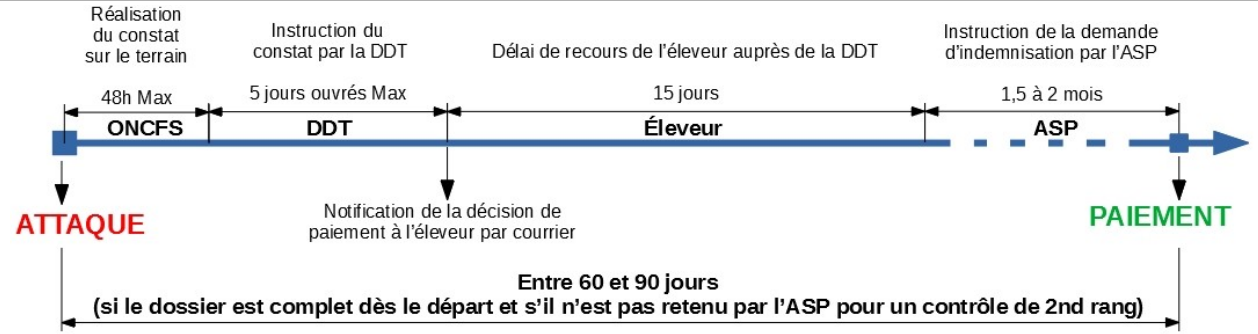

RAPPEL DES DÉLAIS STANDARDS DE PAIEMENT DE L'INDEMNISATION DES ATTAQUES