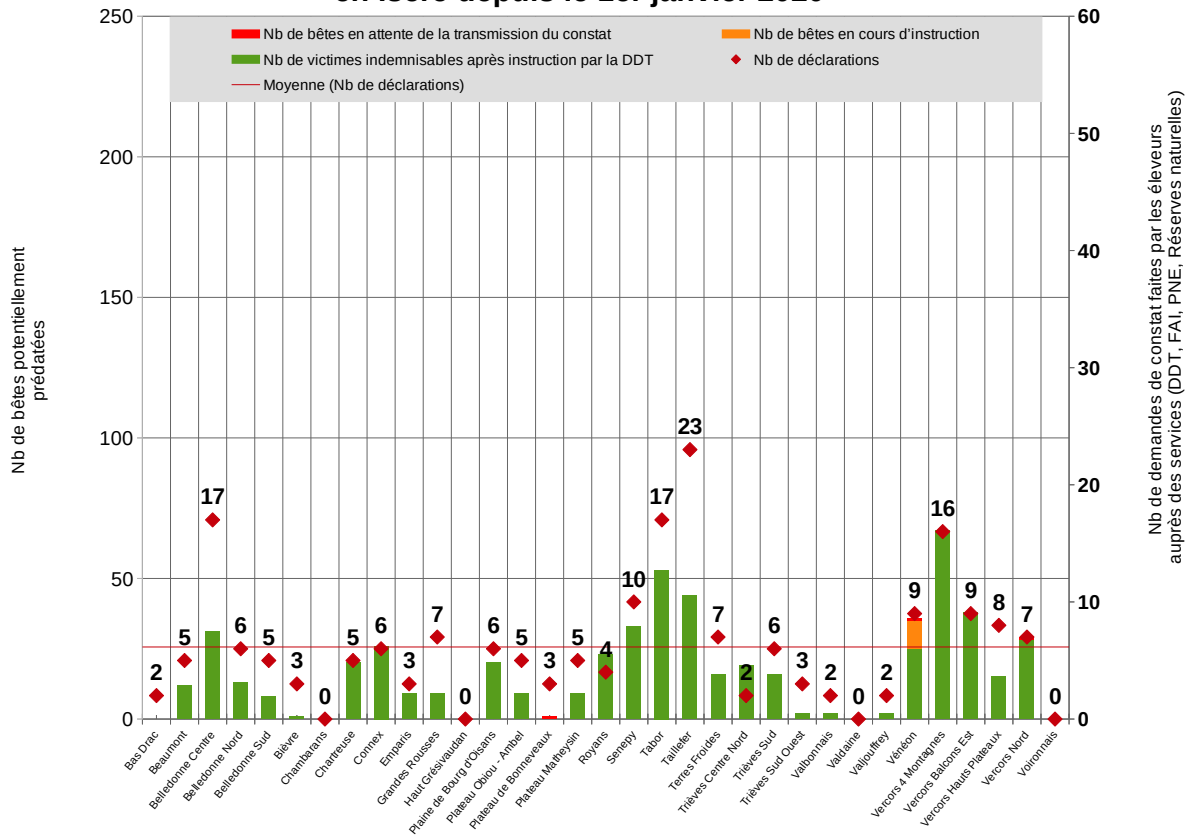

Répartition de la prédation par secteur en Isère depuis le 1er janvier 2020