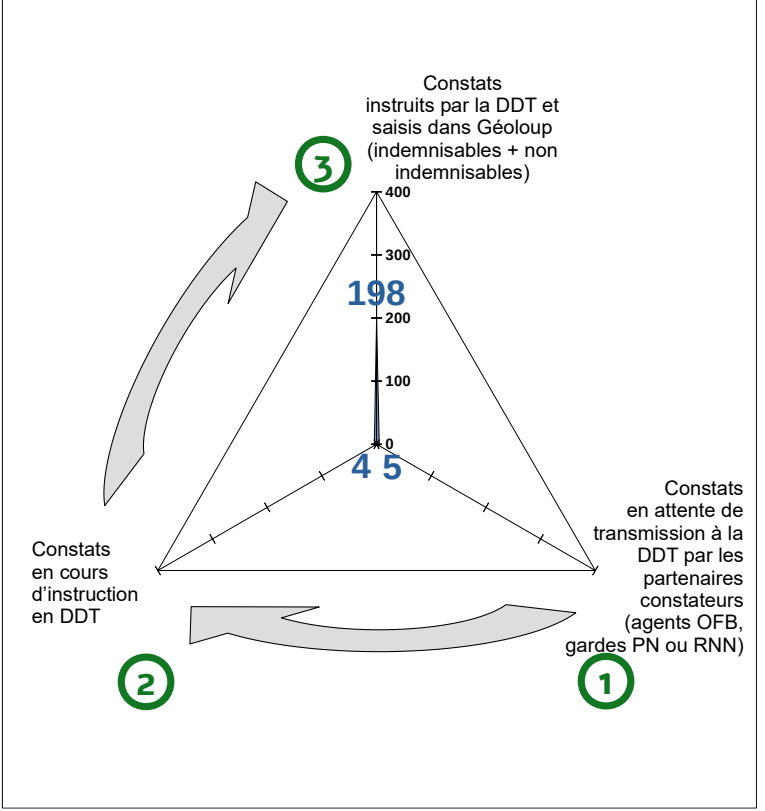

Etat d'avancement de l'instruction des constats Isère