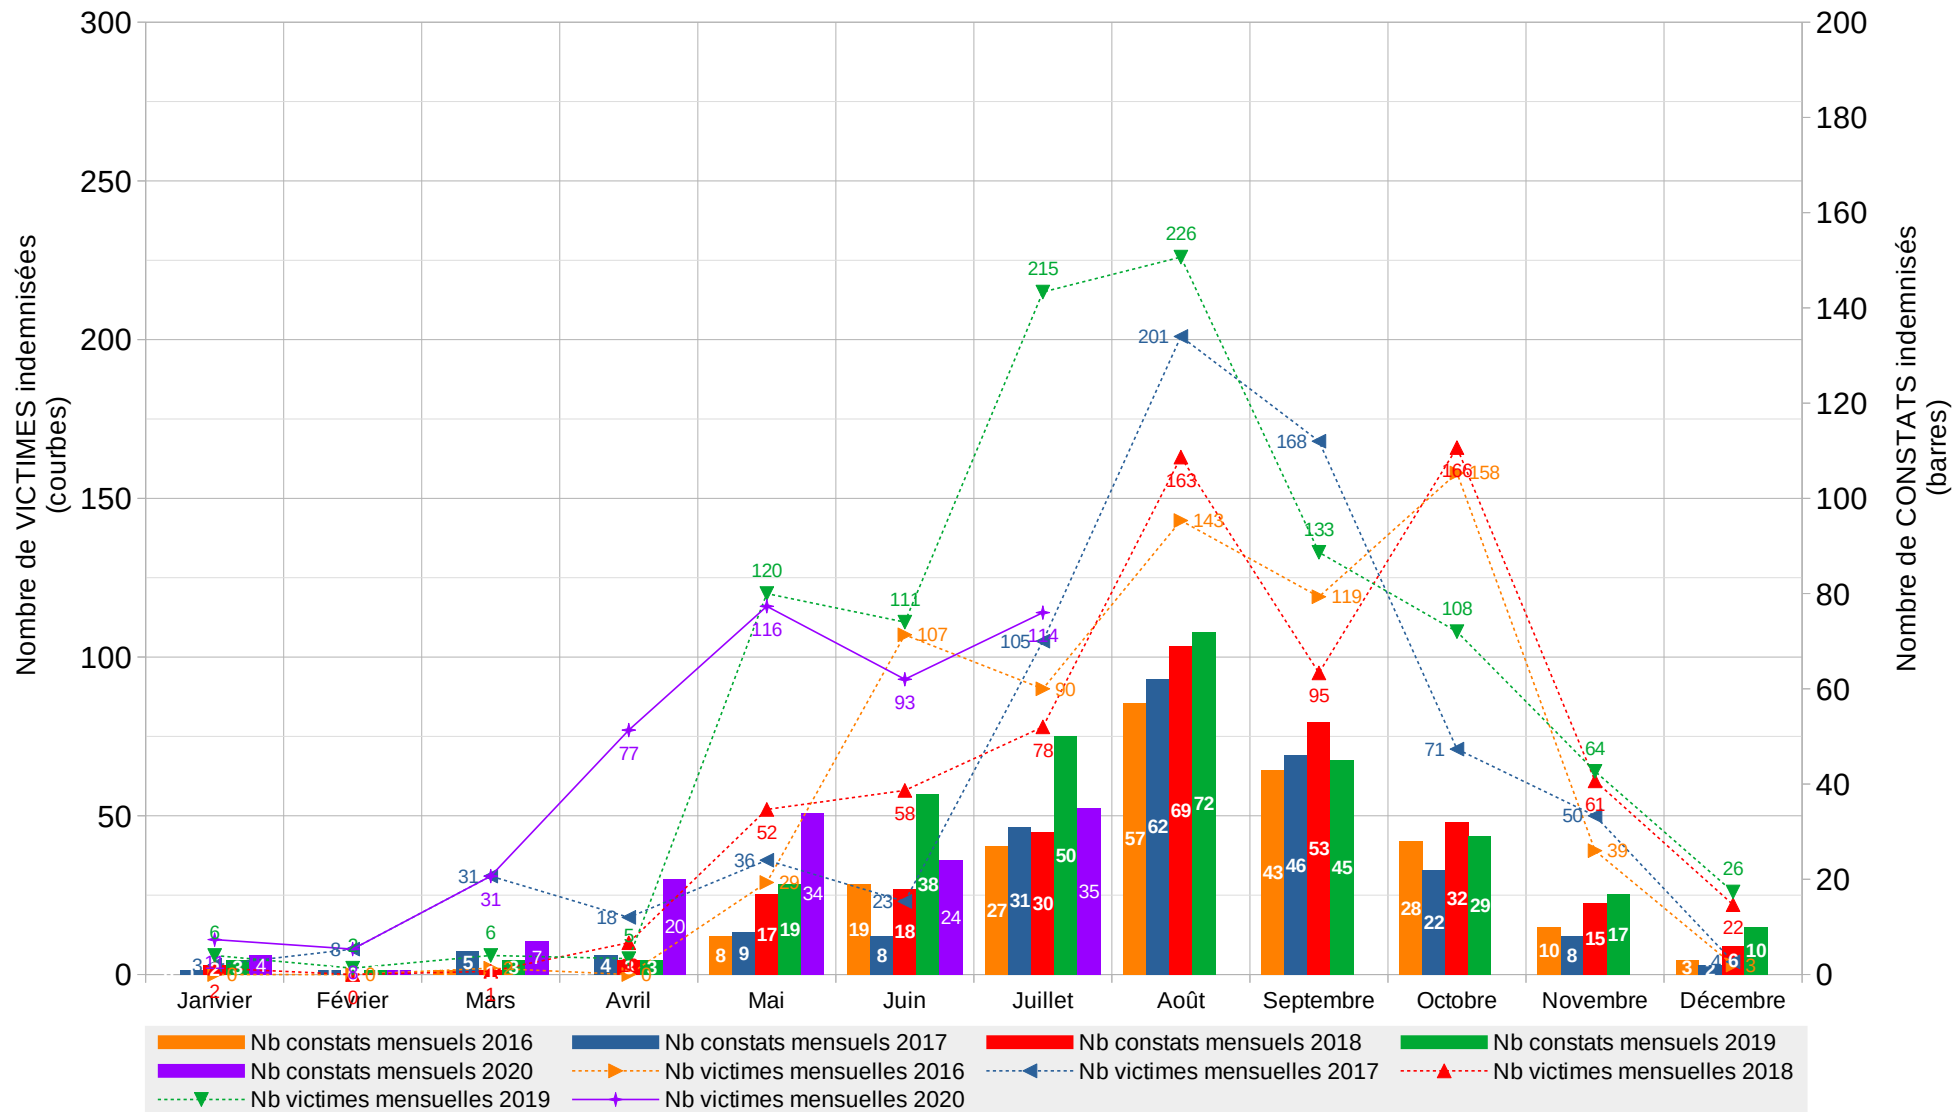

Ventilations mensuelles des constats et des victimes indemnisés au titre du loup en Isère depuis 2016

SITUATION DU PROTOCOLE DE DEFENSE DES TROUPEAUX EN ISERE

ARRÊTÉS DE

SIMPLE	TIRS DE DÉFENSE	RENFORCÉE
205		17

SIMPLE	TIRS DE PRÉLÈVEMENT	RENFORCÉ
0		0

Depuis le 1er janvier 2020 en Isère :	Nombre de spécimens
Participation de l'Isère au plafond national :	2
Spécimens retrouvés morts accidentellement :	2
TOTAL ISEROIS	4

Evolution du nombre de spécimens de loup détruits et retirés du plafond national en 2020