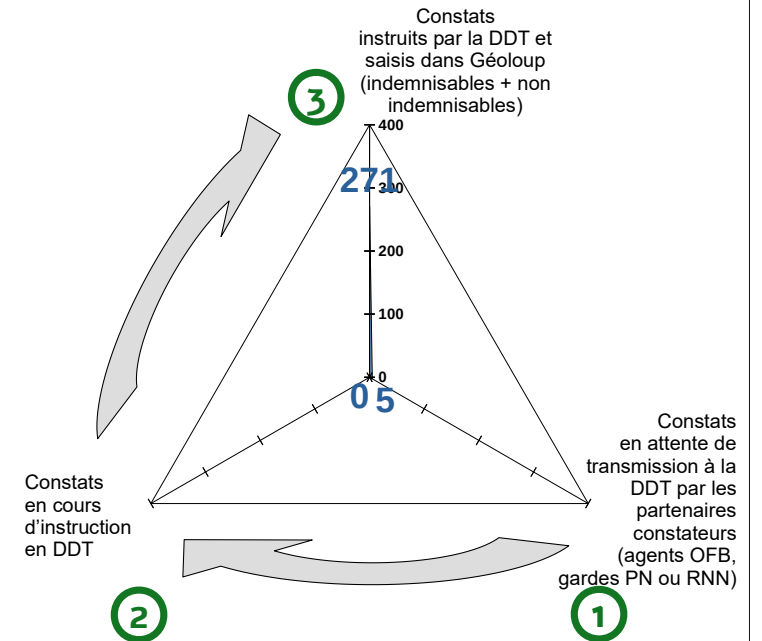

Etat d'avancement de l'instruction des constats Isère