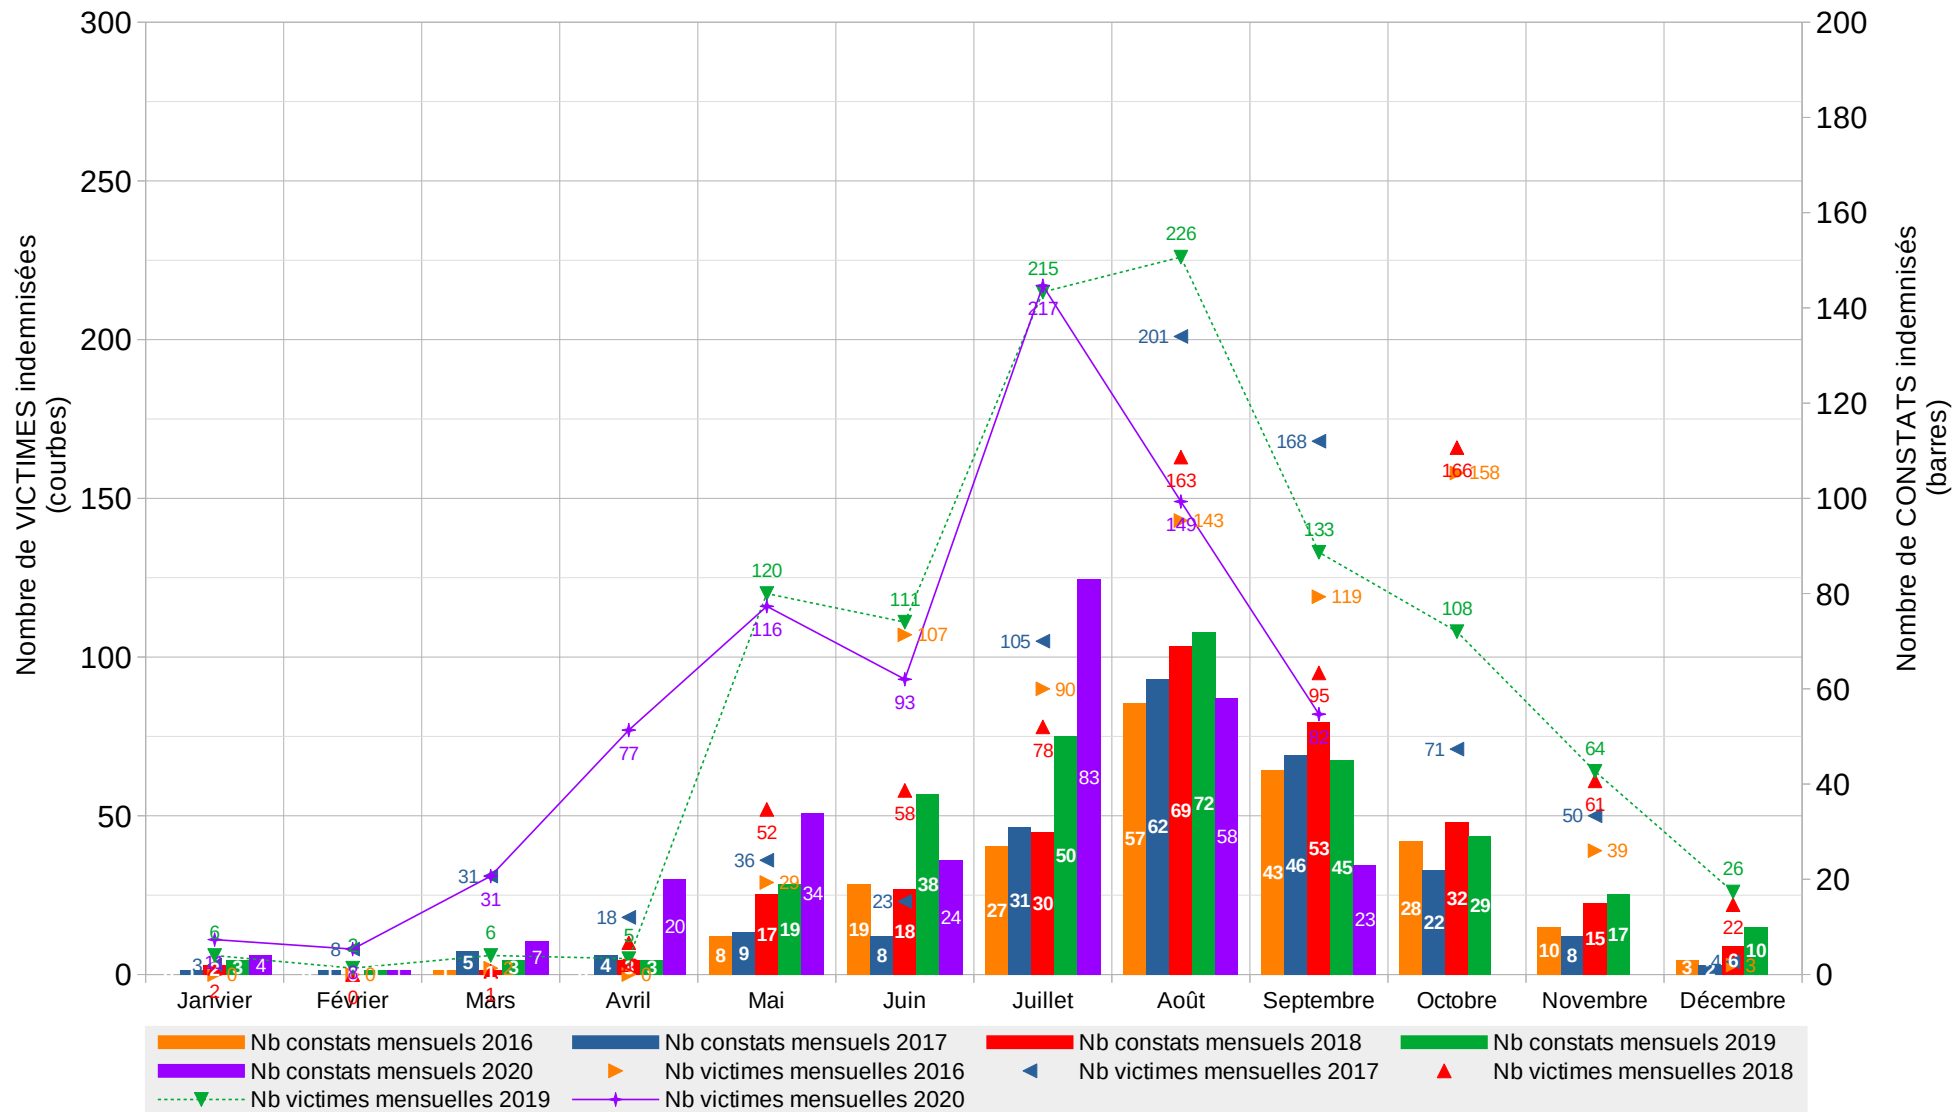

Ventilations mensuelles des constats et des victimes indemnisés au titre du loup en Isère depuis 2016

SITUATION DU PROTOCOLE DE DEFENSE DES TROUPEAUX EN ISERE

ARRÊTÉS DE

SIMPLE	TIRS DE DÉFENSE	RENFORCÉE
215		22

SIMPLE	TIRS DE PRÉLÈVEMENT	RENFORCÉ
0		0

Depuis le 1er janvier 2020 en Isère :	Nombre de spécimens
Participation de l'Isère au plafond national :	8
Spécimens retrouvés morts accidentellement :	2
TOTAL ISEROIS	10

Evolution du nombre de spécimens de loup détruits et retirés du plafond national en 2020