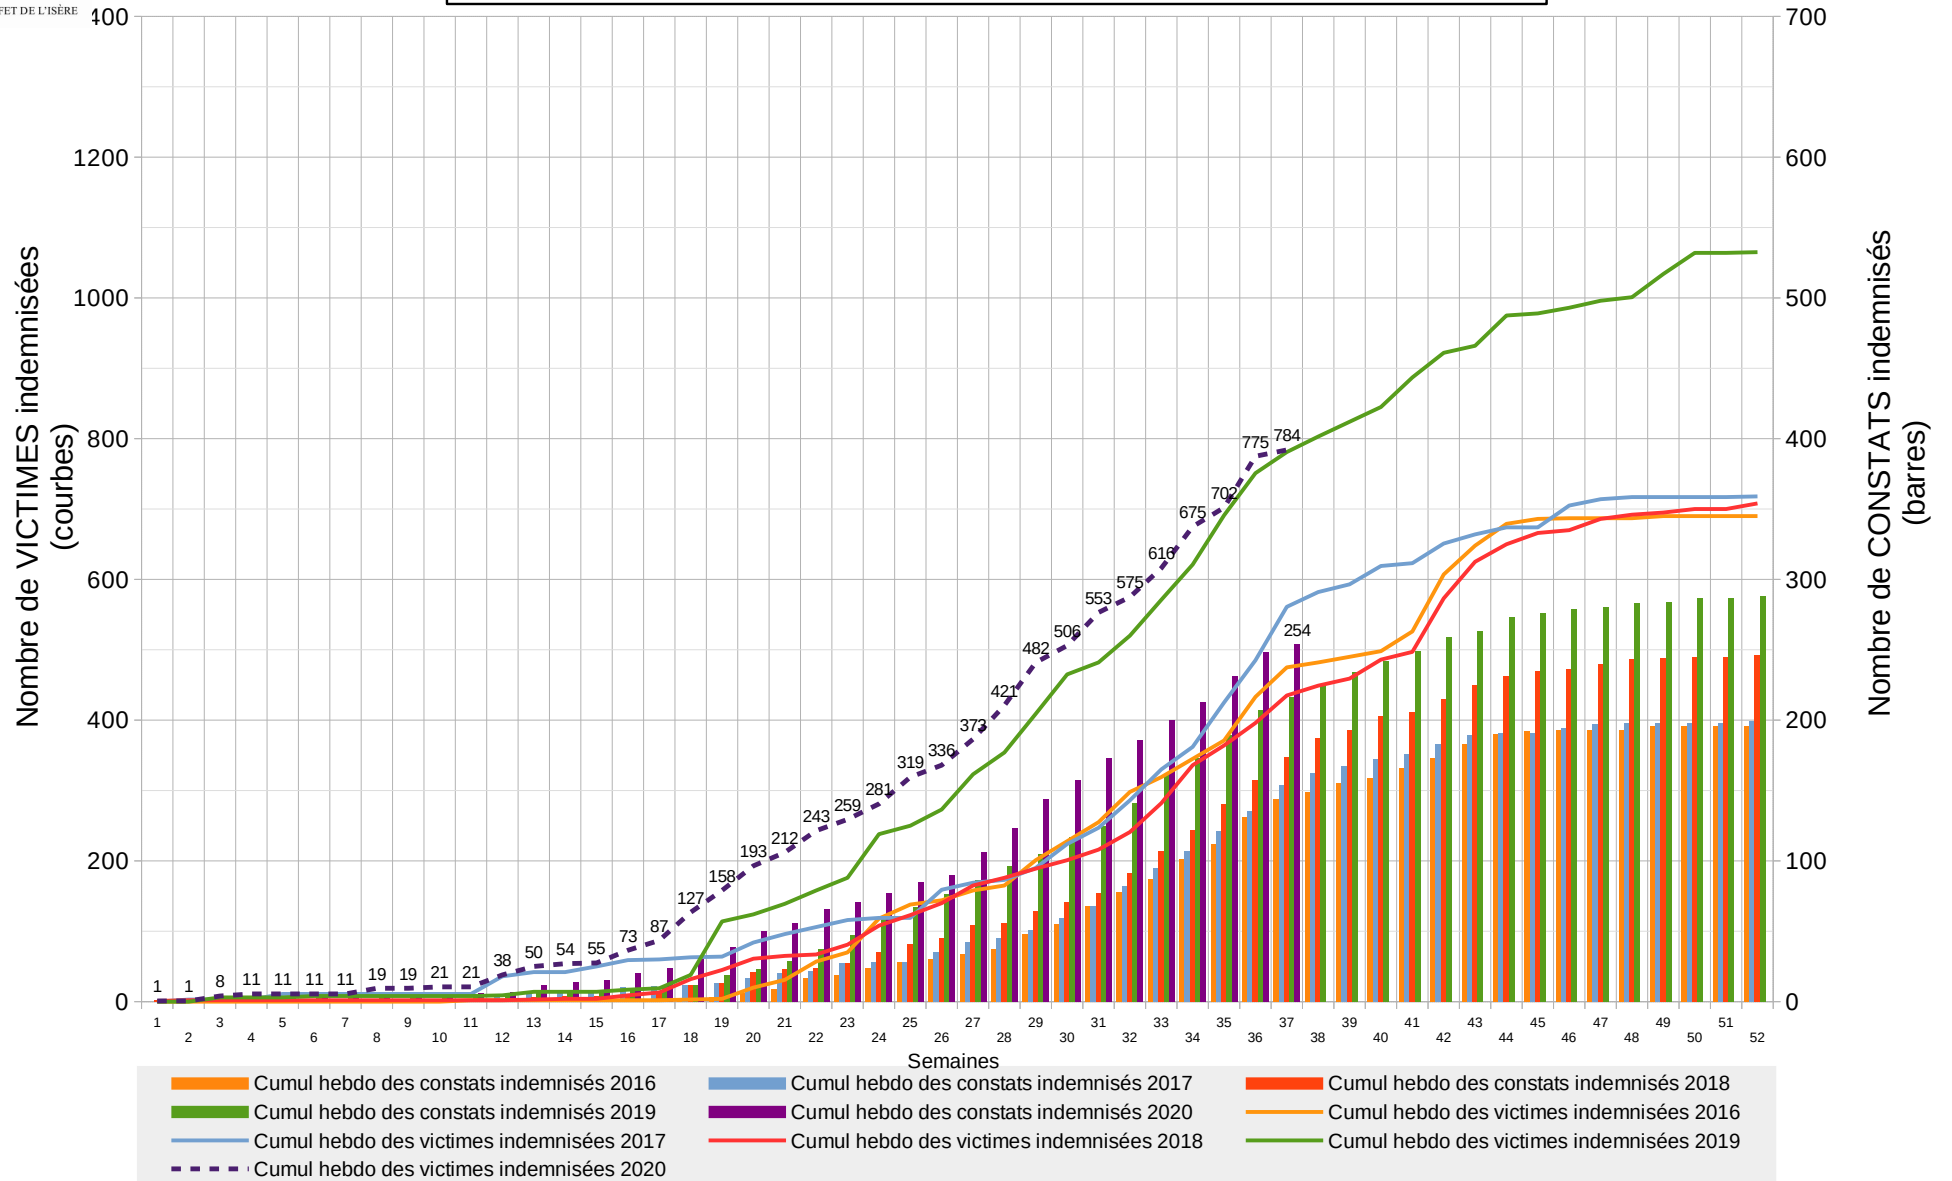

Zonage protection : C1 (gardiennage, clôture et chien subventionnés) ; C2 (clôture et chien subventionnés) ; HC (hors cercle).

PRÉFET DE L'ISÈRE

Cumuls hebdomadaires des constats et des victimes indemnisés au titre du loup en Isère depuis 2016