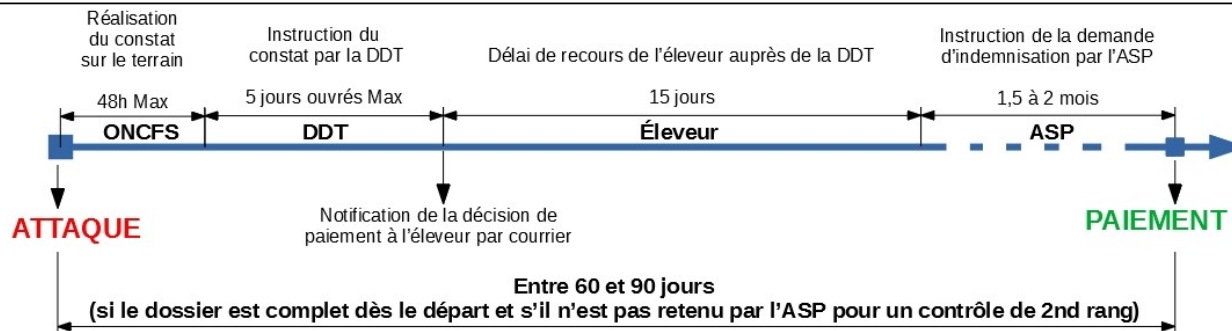

RAPPEL DES DÉLAIS STANDARDS DE PAIEMENT DE L'INDEMNISATION DES ATTAQUES