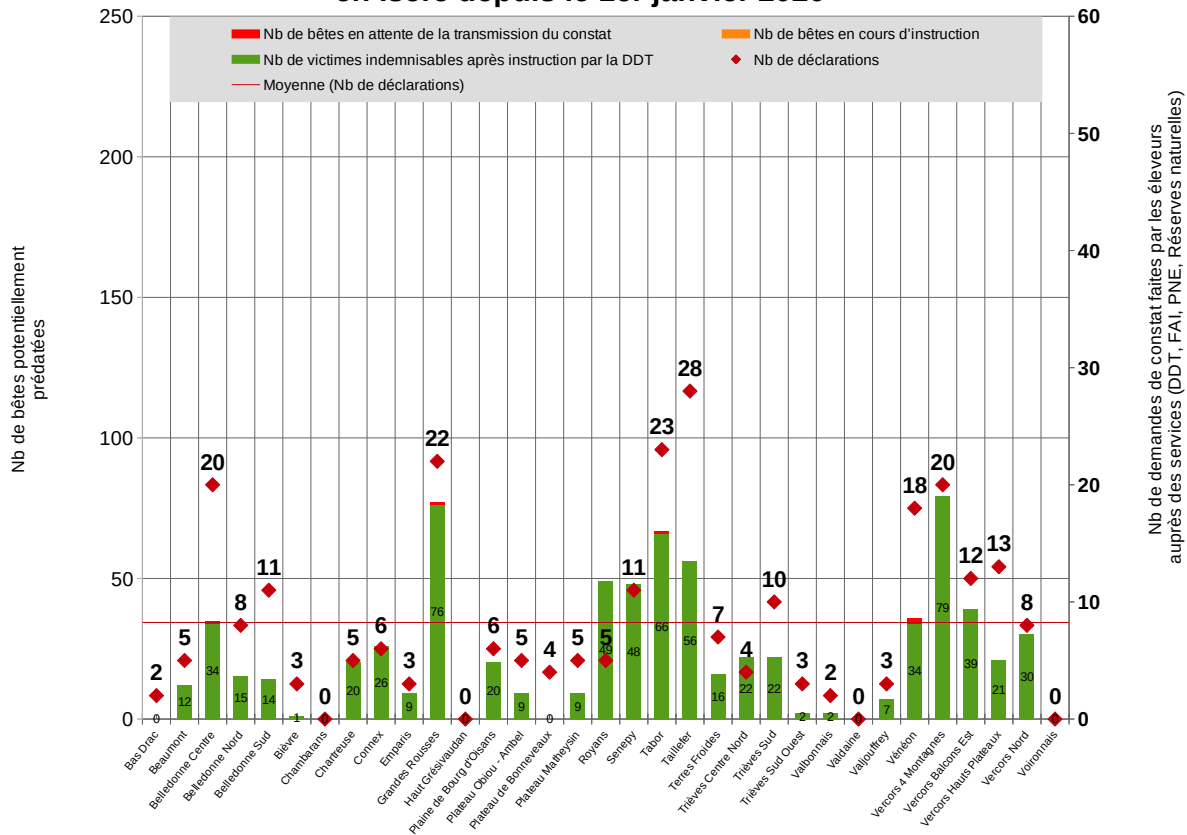

Répartition de la prédation par secteur en Isère depuis le 1er janvier 2020