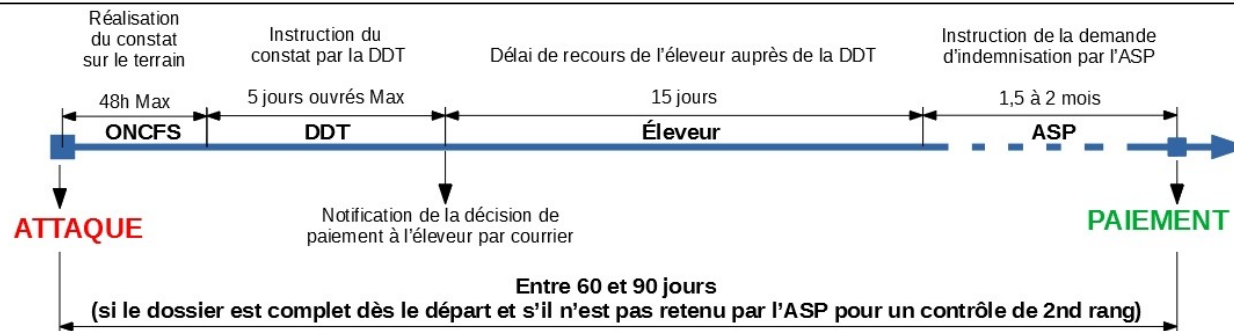

RAPPEL DES DÉLAIS STANDARDS DE PAIEMENT DE L'INDEMNISATION DES ATTAQUES