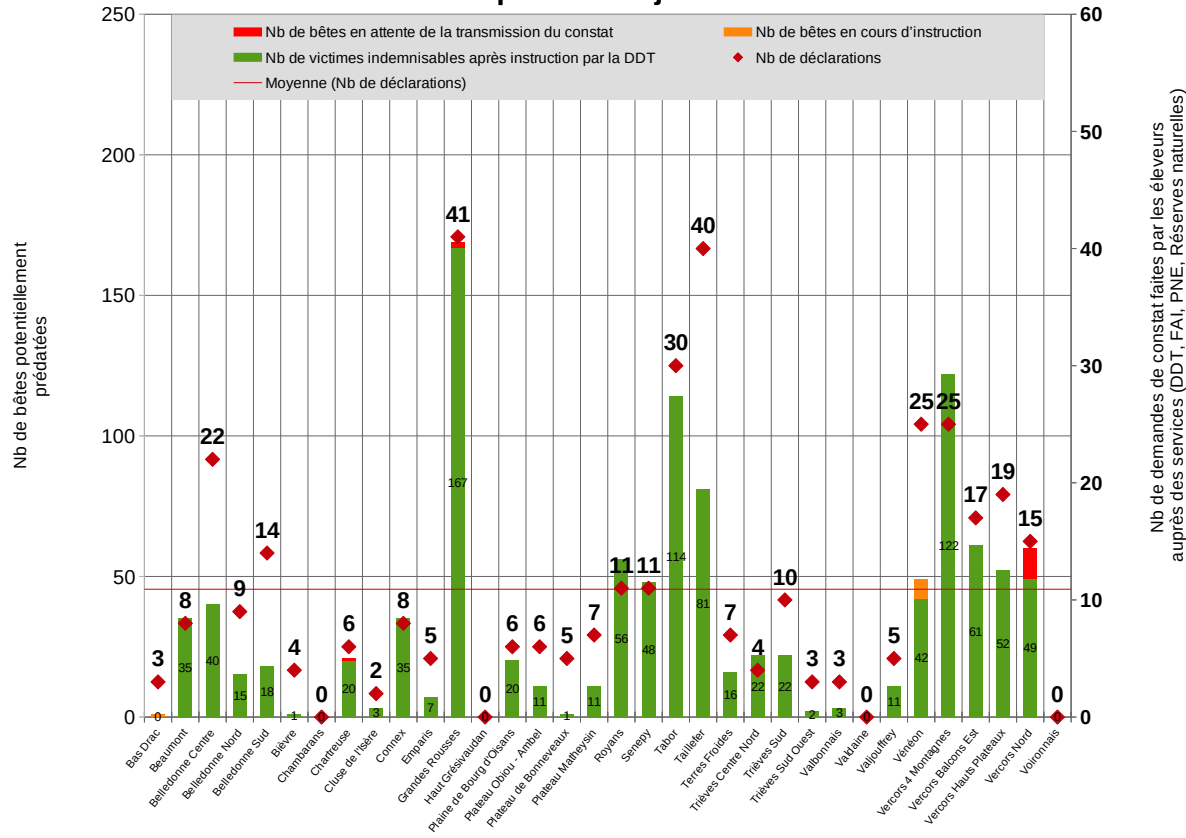

Répartition de la prédation par secteur en Isère depuis le 1er janvier 2020