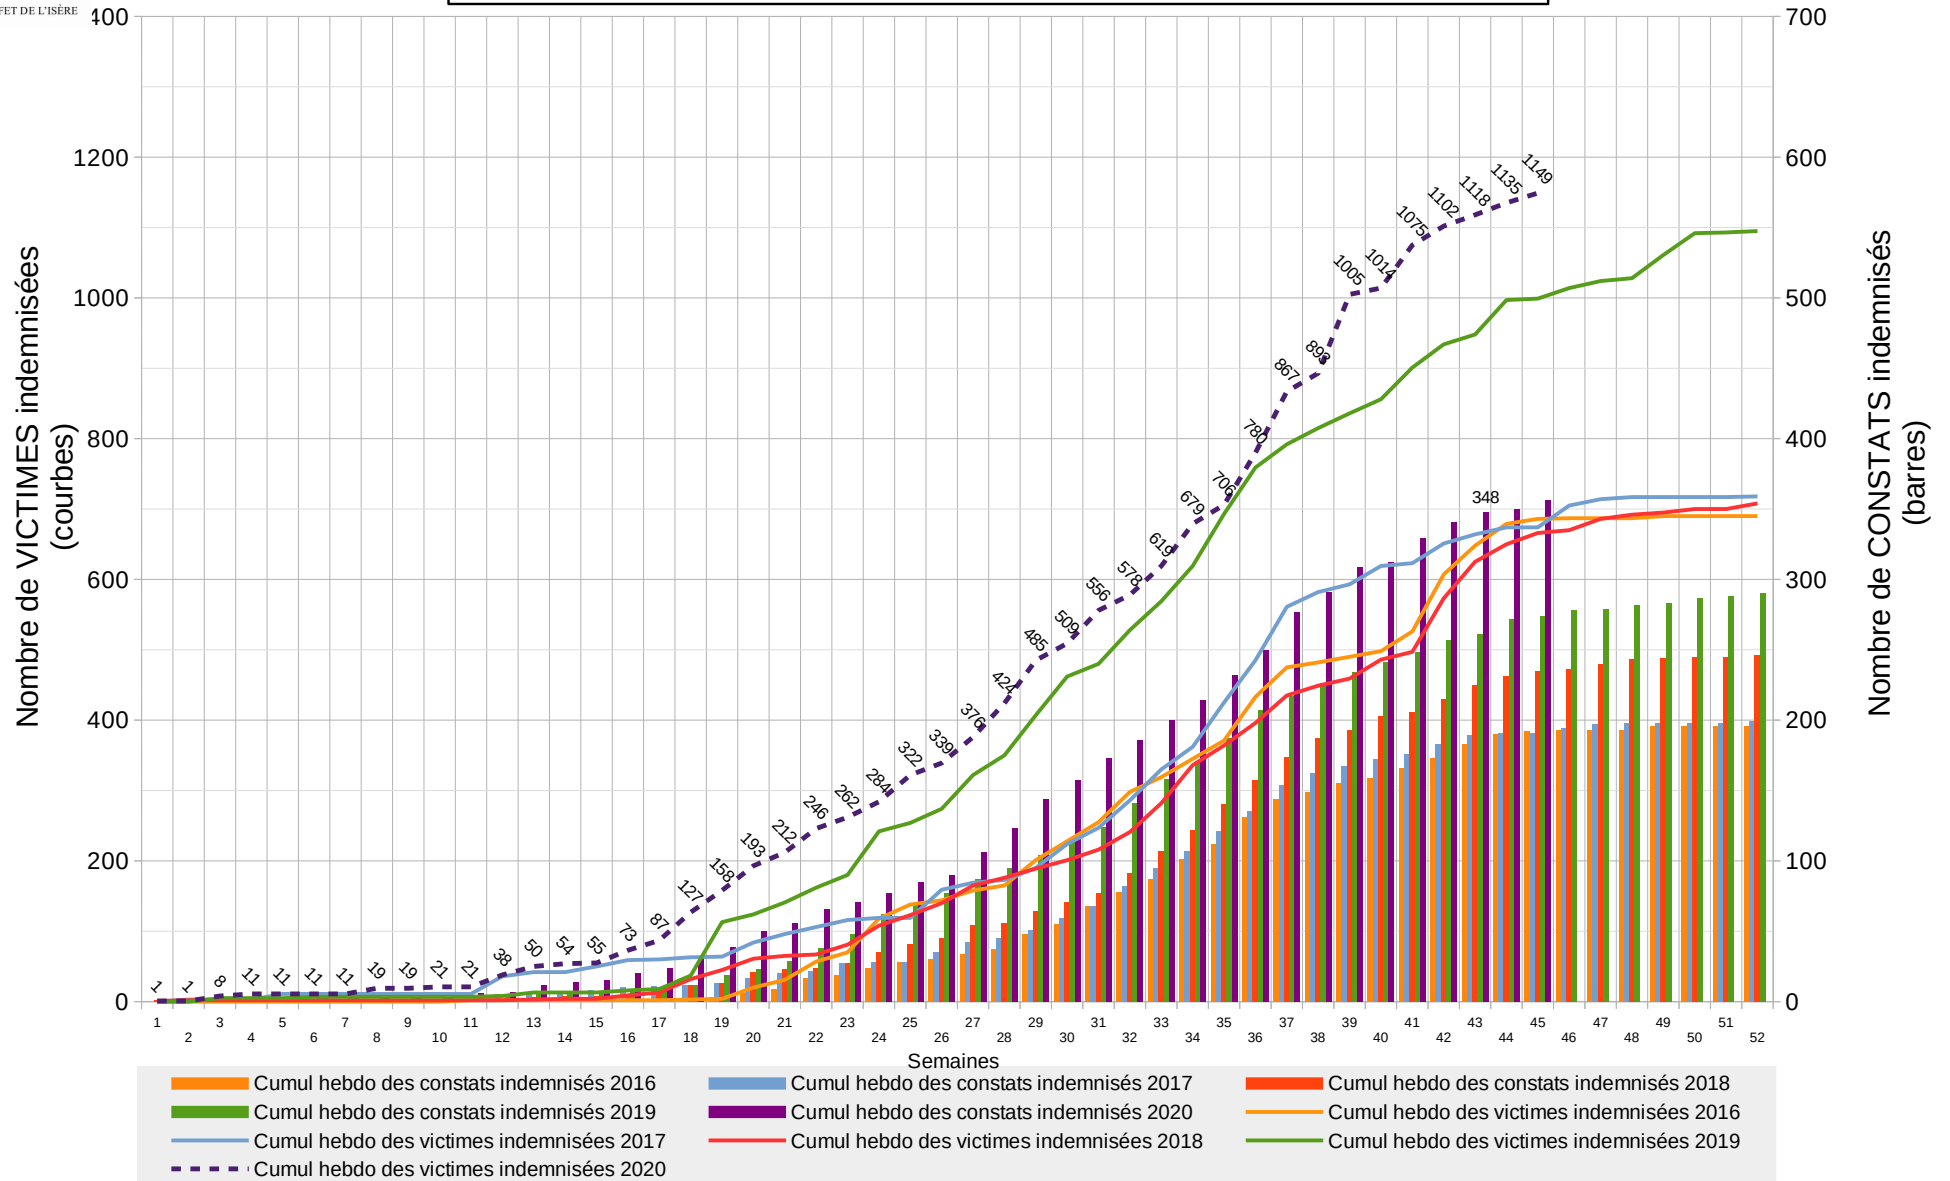

Zonage protection : C1 (gardiennage, clôture et chien subventionnés) ; C2 (clôture et chien subventionnés) ; HC (hors cercle).

PRÉFET DE L'ISÈRE

Cumuls hebdomadaires des constats et des victimes indemnisés au titre du loup en Isère depuis 2016