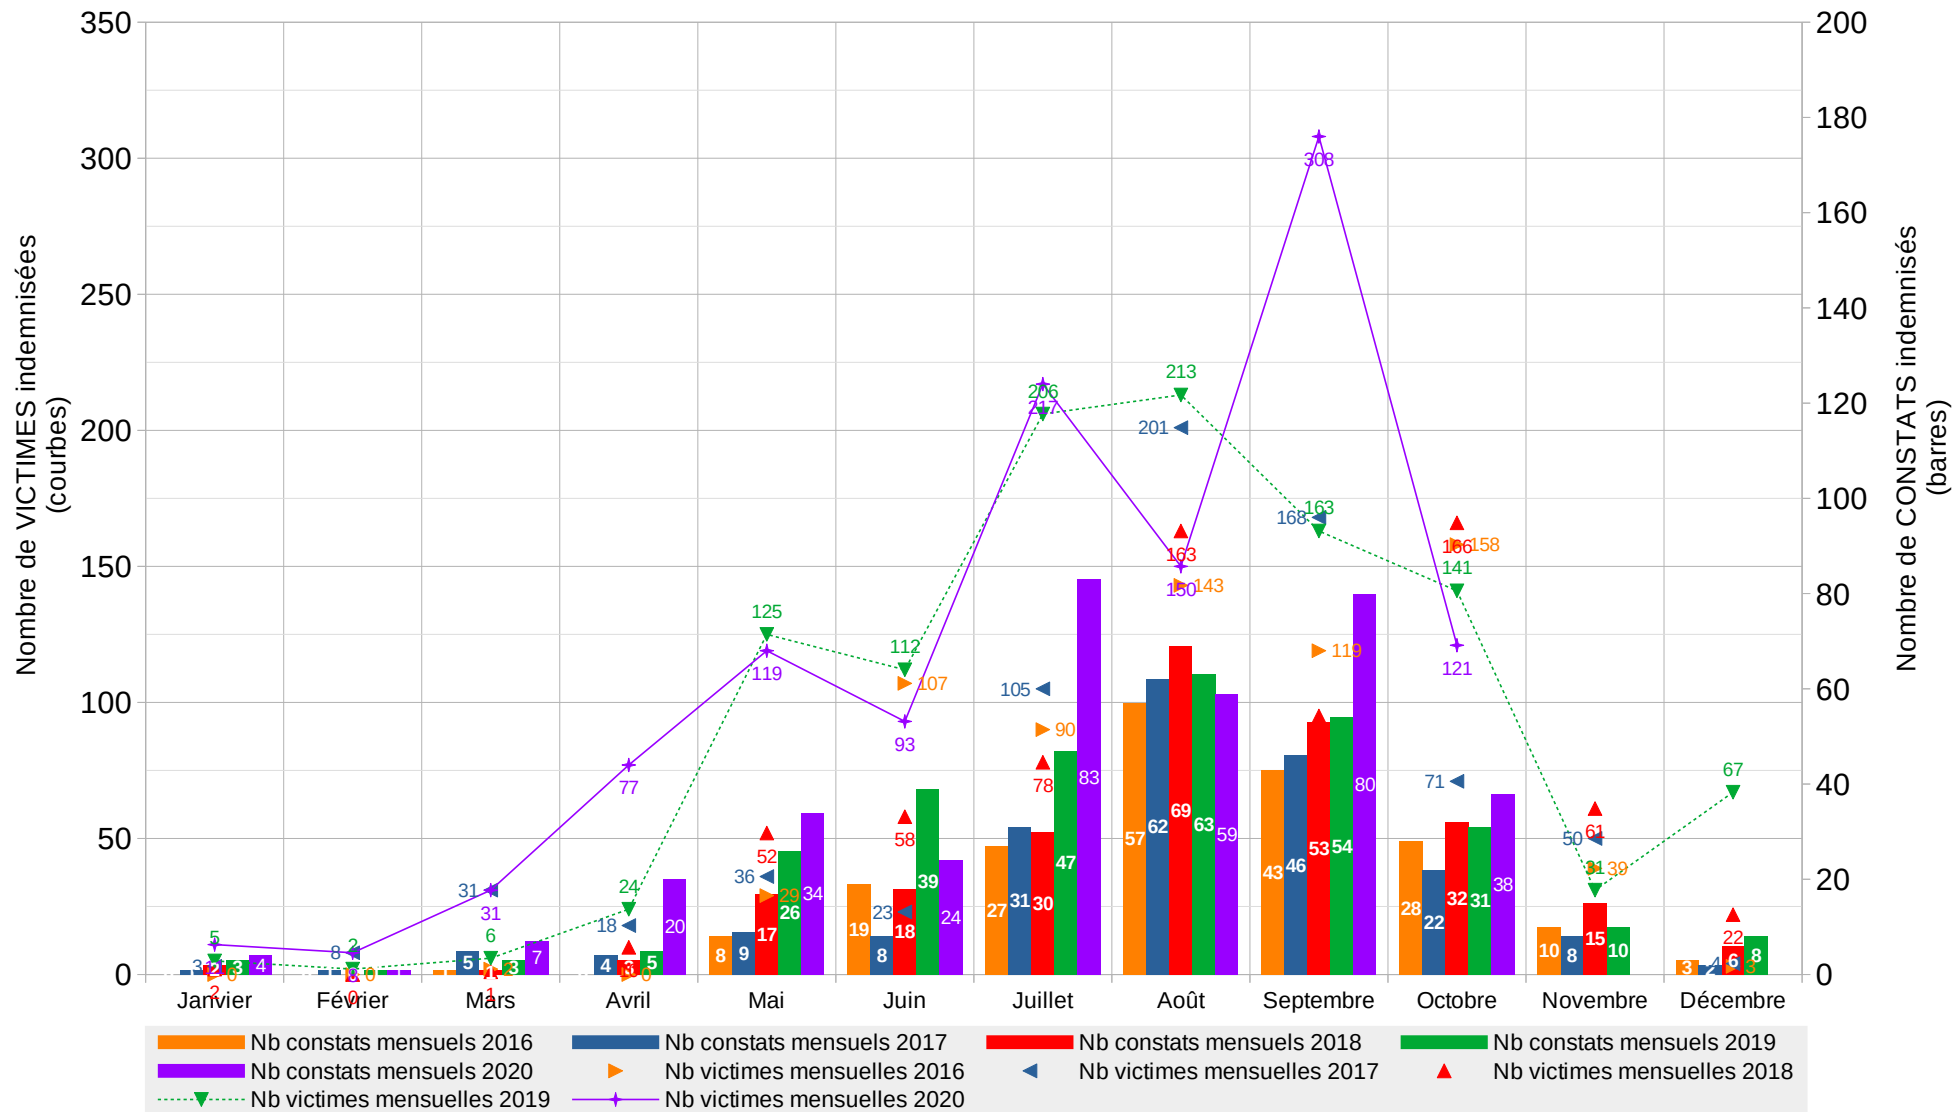

Ventilations mensuelles des constats et des victimes indemnisés au titre du loup en Isère depuis 2016

SITUATION DU PROTOCOLE DE DEFENSE DES TROUPEAUX EN ISERE

ARRÊTÉS DE

SIMPLE	TIRS DE DÉFENSE	RENFORCÉE
240		23

SIMPLE	TIRS DE PRÉLÈVEMENT	RENFORCÉ
0		0

Depuis le 1er janvier 2020 en Isère :	Nombre de spécimens
Participation de l'Isère au plafond national :	12
Spécimens retrouvés morts accidentellement :	2
TOTAL ISEROIS	14

Evolution du nombre de spécimens de loup détruits et retirés du plafond national en 2020